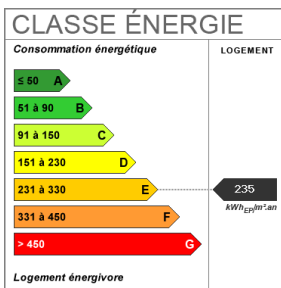

Nombre places parking	1
Digicode	Non
Accès handicapés	Non
Sous-sol	Non
Gardien	Non
Diagnostic Energétique	Oui
Conso Energ	235 kWh/m2 par an

Bilan énergétique

Estimation du coût annuel en énergie pour un usage standard de 343€ au 15/08/2015

Photos du bien