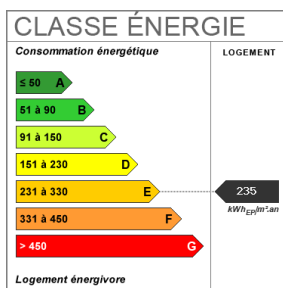

Nombre places parking	1
Digicode	Non
Accès handicapés	Non
Sous-sol	Non
Gardien	Non
Diagnostic Energétique	Oui
Conso Energ	235 kWh/m2 par an

Bilan énergétique

Estimation du coût annuel en énergie pour un usage standard de 343€ au 08/03/2016

Photos du bien